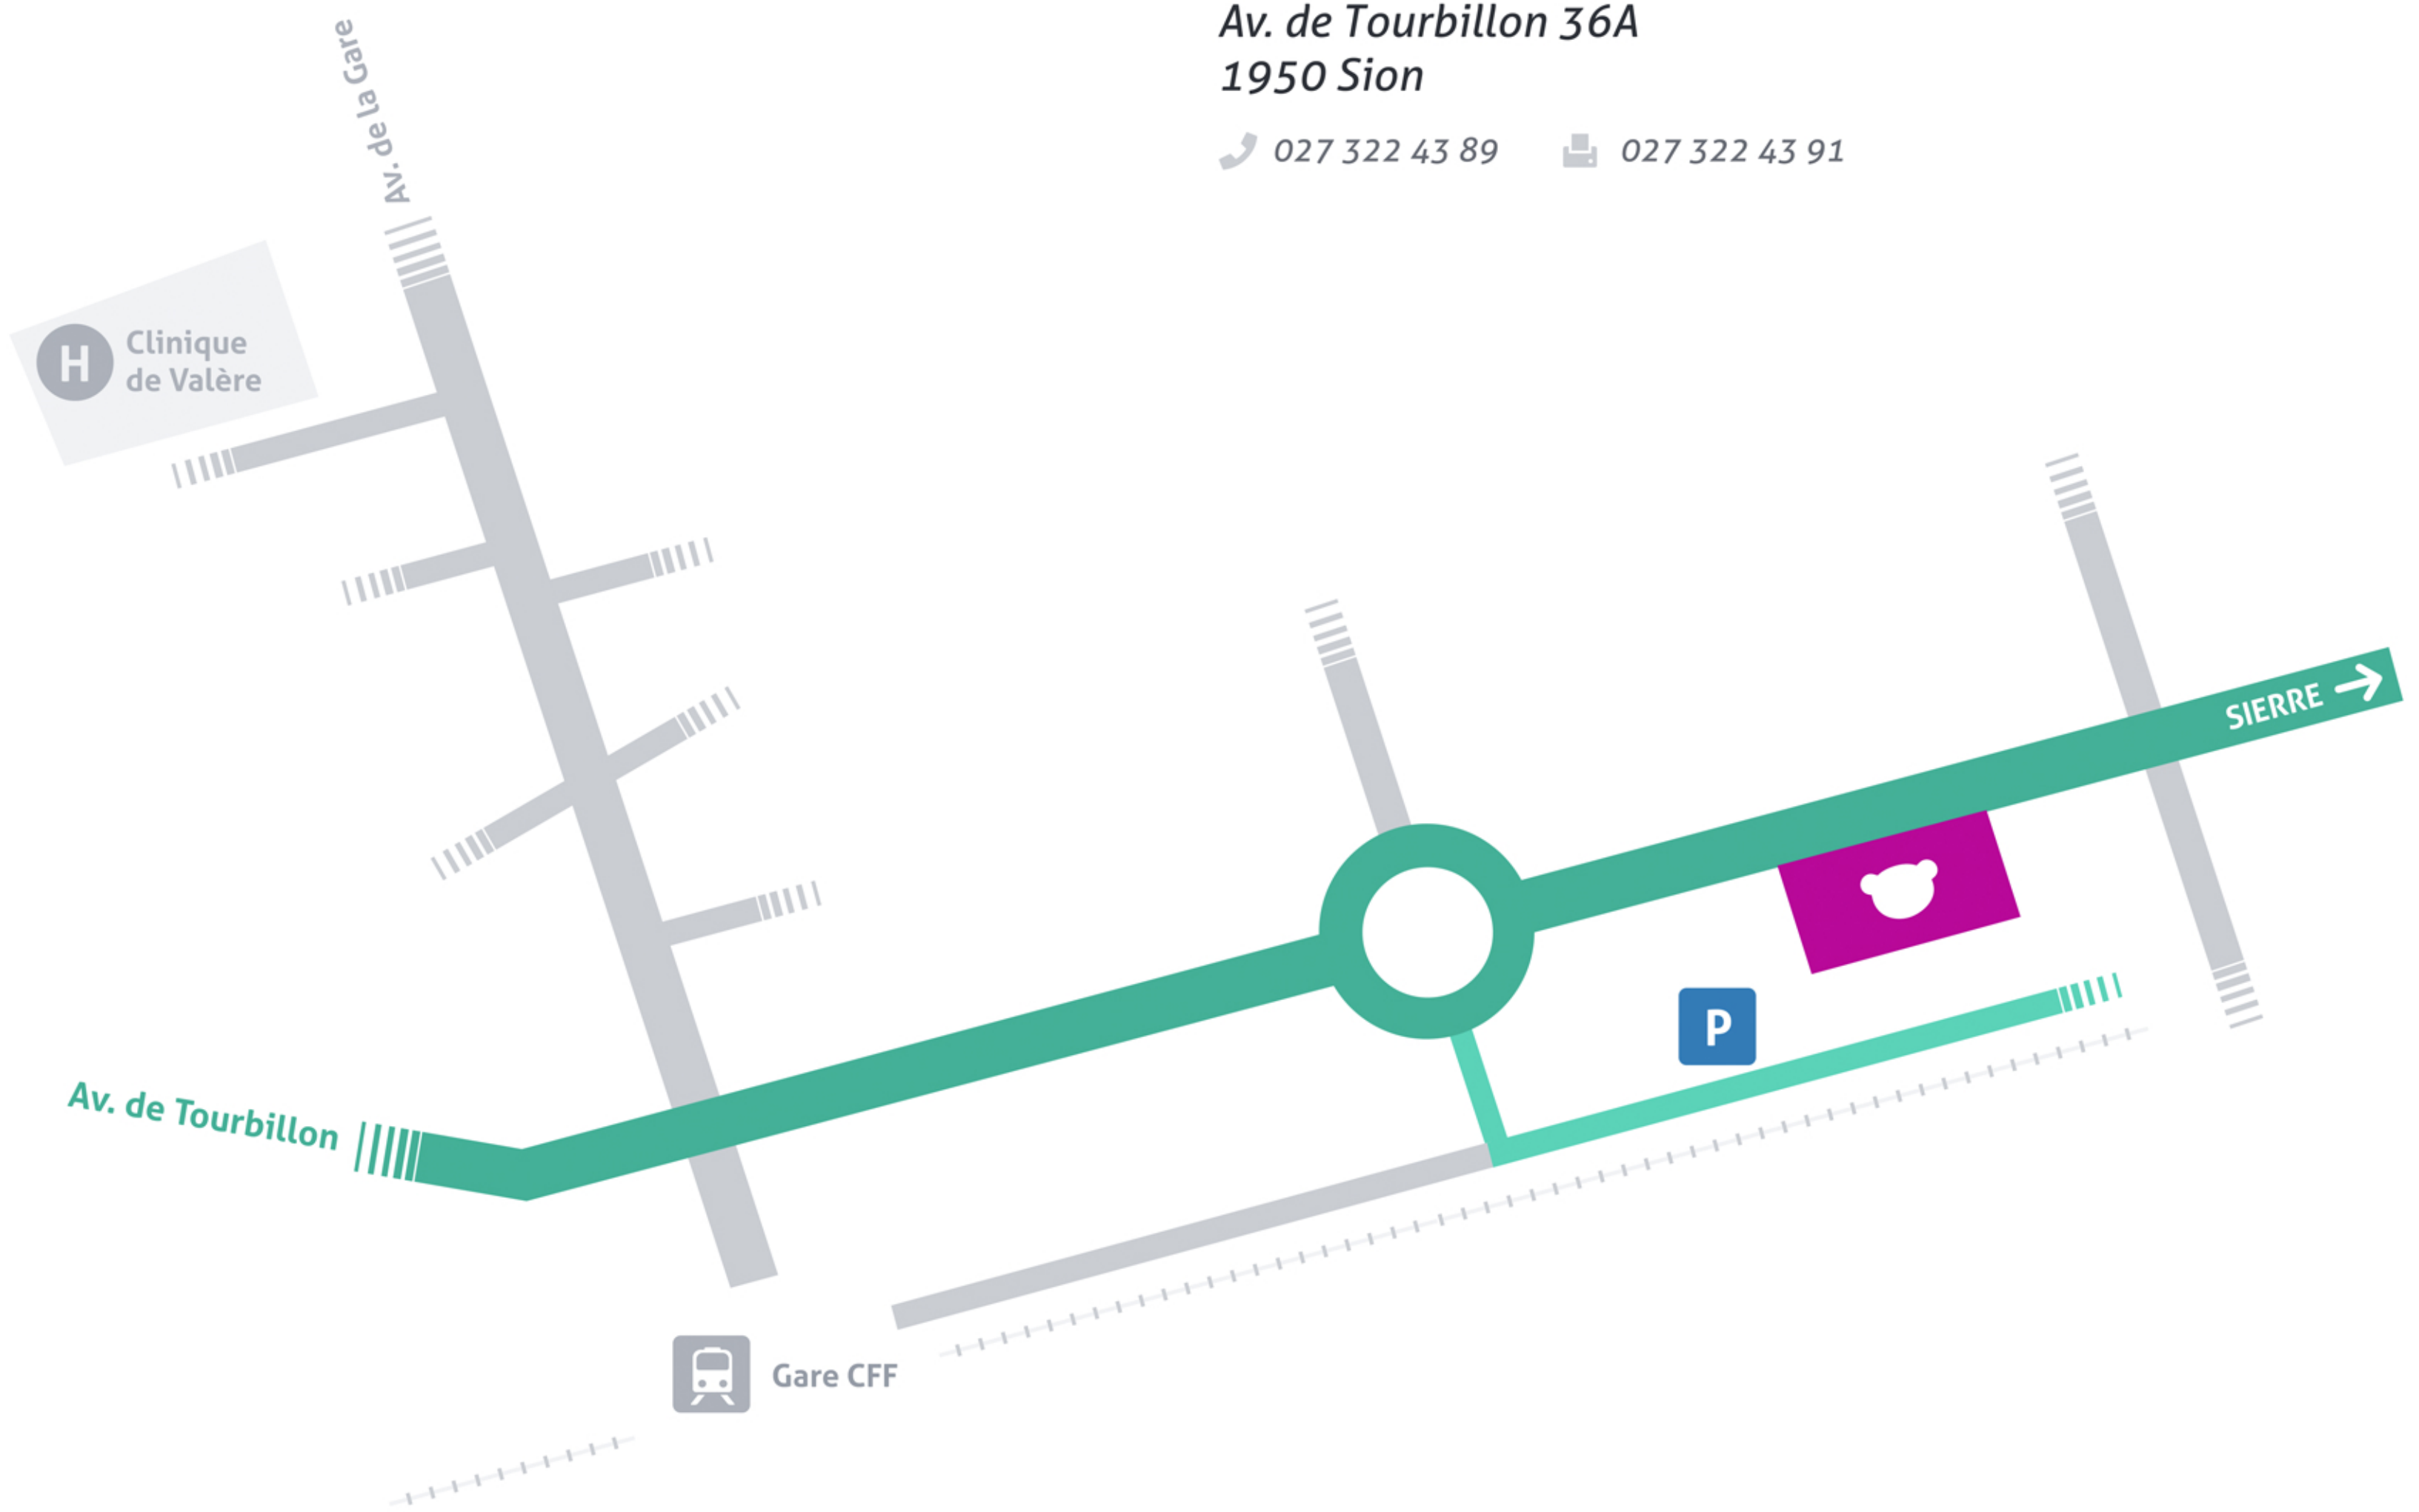

Dr. Produit

Spéc FMH Chirurgie-Péd.

Av. de Tourbillon 36A
1950 Sion

☎ 027 322 43 89

📠 027 322 43 91

depuis Martigny →

Autoroute A9 sortie Sion-ouest

Prendre à droite direction Aéroport / Centre

260 m

Rejoindre Rue de la Traversière

traverser 2 ronds-points

900 m

Au feu prendre à droite sur Av. de France

traverser 2 ronds-points et 1 feu

1,4 km

Au 3^{ème} rond-point, prendre la 1^{ère} sortie
puis tourner à gauche direction Parking

← depuis Sierre

Autoroute A9 sortie Sion-est

Prendre à droite direction Savièse (Ayent)

400 m

Rejoindre à droite sur Route d'Hérens

750 m

Au rond-point, prendre la 1^{ère} sortie

39 m

Au rond-point, prendre la 1^{ère} sortie sur
Av. de Tourbillon

traverser 2 ronds-points et 1 feu

1,3 km

Au 3^{ème} rond-point, prendre la 3^{ème} sortie
puis tourner à gauche direction Parking